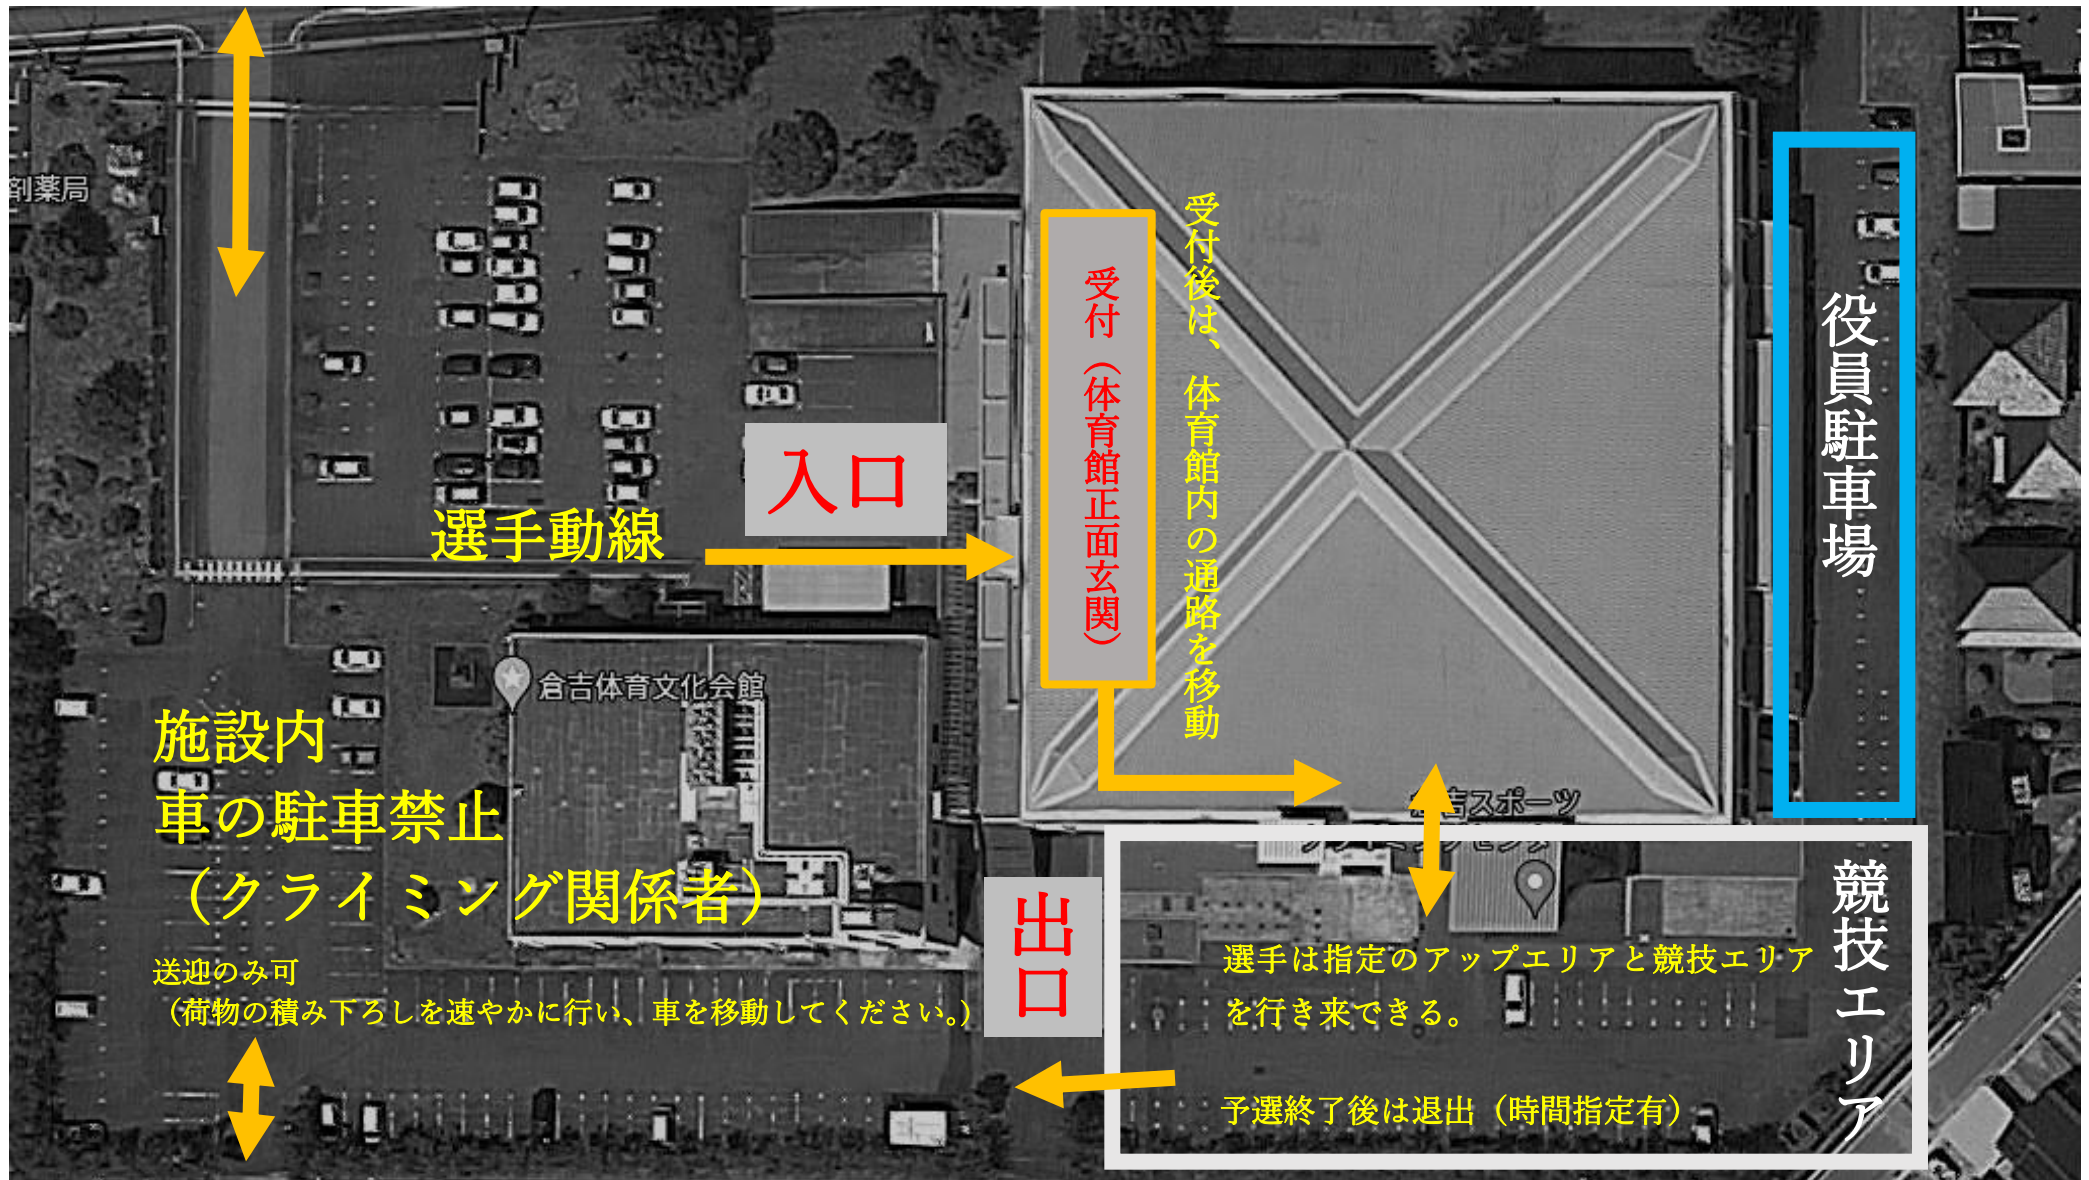

# 会場全体の選手動線について

## 注意事項 (リード競技)

選手は予選競技中のルート観察は競技エリアで行えます。

各選手のアップ時間は決まっています。(アップエリア：ボルダリングルームの他に、屋外に簡易のアップ壁を準備します。)